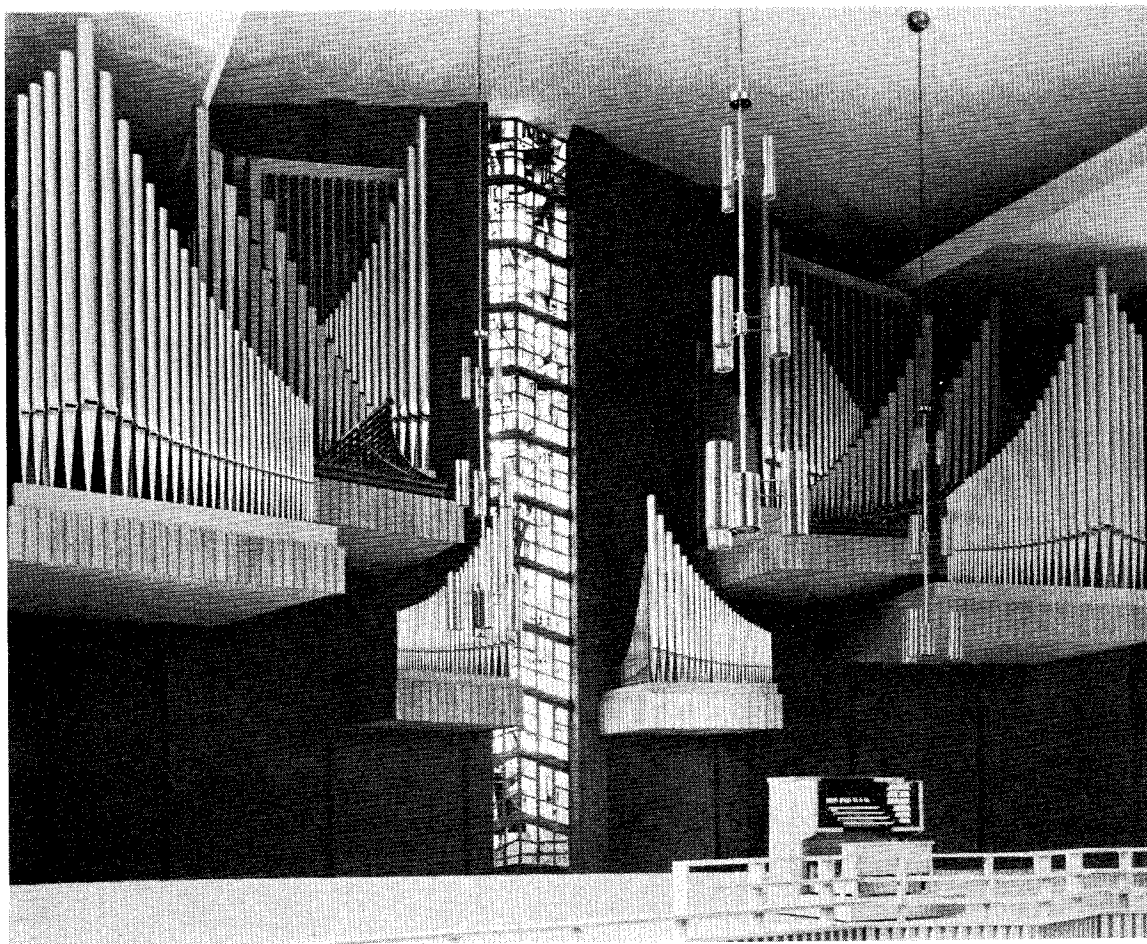

SCHLICKEK ORGAN CO., INC.

Buffalo 17, New York

Fred and Ella Reddell Memorial Organ
THE MEMORIAL CHAPEL
VALPARAISO UNIVERSITY
Valparaiso, Indiana

SPECIFICATION

GREAT ORGAN (2 divisions, Keyboard 2)			POSITIV ORGAN (2 divisions, Keyboard 1)			SWELL ORGAN (2 divisions, Keyboard 3)			PEDAL ORGAN	
I	16'	Principal	I	8'	Holzgedackt	I	16'	Gedacktpommer	32'	Grossuntersatz
I	8'	Aequalprincipal	II	8'	Quintadena	I	8'	Principal	16'	Holzprincipal
I	8'	Holzfloete	I	4'	Principal	II	8'	Rohrfloete	16'	Principal (Gt.)
II	8'	Gedacktfloete	II	4'	Rohrfloete	II	8'	Gambe	16'	Kontrabass
II	4'	Octave	II	2'	Klein-Octave	II	8'	Celeste	16'	Subbass
I	4'	Hohlfloete	I	2'	Blockfloete	II	8'	Octave	16'	Gedacktpommer (Sw.)
II	2 2/3'	Quinte	II	1 1/3'	Klein-Nasat	I	4'	Octave	8'	Octave
I	2'	Octave	I	II	Sesquialtera	II	4'	Spitzfloete	8'	Floetenprincipal
II	1 3/5'	Grobterz	I	IV-V	Scharfmixtur	II	4'	Schwegelschwebung (2 ranks)	8'	Gemshorn
II	V-VII	Mixtur	II	III	Klingende Zimbel	II	2 2/3'	Nasat	8'	Gedacktpommer (Sw.)
I	IV	Scharf	I	16'	Dulzian	II	2'	Waldfloete	5 1/3'	Quinte
II	16'	Posaune	II	8'	Krummhorn	II	II	Schreipfeife	4'	Choralbass
I & II	8'	Trompeta Real	I	4'	Geigendregal	II	IV-VI	Plein Jeu	4'	Querfloete
I	8'	Trumpet	I		Tremolo I	I	I	16'	2'	Nachthorn
II	4'	Schweizertrumpete			Tremolo II	I	I	8'	III	Rauschpfeife
		Carillon				II	I	8'	V	Mixtur
		Zimbelstern				II	II	8'	32'	Bombarde
						I	I	4'	16'	Posaunenbass
						II	I	4'	16'	Dulzian (Pos.)
									8'	Trompete
									8'	Trompeta Real (Gt.)
									4'	Kornett
									2'	Zink
										Carillon